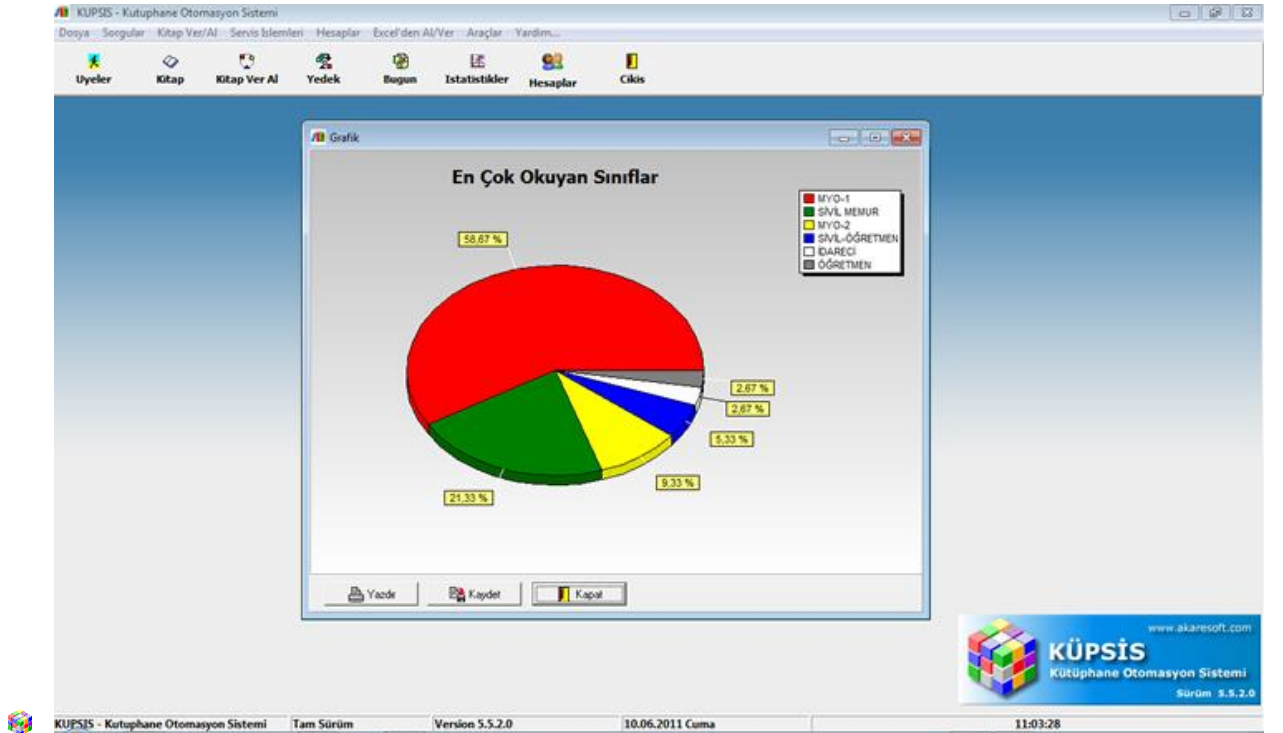

- ❖ KÜPSİS'in hızını artırmak için gerek veritabanı gerekse yazılım ortamı bakımından en hızlı teknolojiler seçilmiştir.

KÜPSİS'in Diğer Özellikleri

- 🌈 Sınırsız sayıda üye tanımlama, Üyeler Sınıfına ve ünvana göre gruplayabilme.
- 🌈 Sınırsız sayıda kitap tanımlama ve kitapları Kategorisine göre, Dolaplara göre gruplandırabilme.
- 🌈 Barkod Numarası, Kitap Adı, Yazar, Yayınevi, Demirbaş No, ISBN Numarası, Anahtar Sözcük alanlarına göre kitap arayabilme.
- 🌈 Belirli kategorideki veya belirli dolaptaki kitapları görebilme.
- 🌈 Excel'e arama sonucunda gelen kitapları gönderebilme.
- 🌈 Kitap kaydı girilir girilmez yazılım tarafından otomatik barkod belirleyebilme.
- 🌈 Ödünç Verme/Alma işlemlerinde Barkod Numarasına göre veya Kitap Adı, Yazar, ISBN Numarası, Yayınevi, Demirbaş No gibi alanlara göre işlem yapma.
- 🌈 Girilen her kitaba eşsiz olarak otomatik barkod üretebilme. Bu özellik sayesinde kütüphanenizdeki tüm kitaplar karıştırılmadan kontrol edilebilmektedir.
- 🌈 Bir üyenin aldığı tüm kitapları görme. Üyeye Ad, Soyad, TC Kimlik No, Öğrenci veya Sicil No gibi alanlardan sorguyla ulaşıp kitapları geri alabilme.