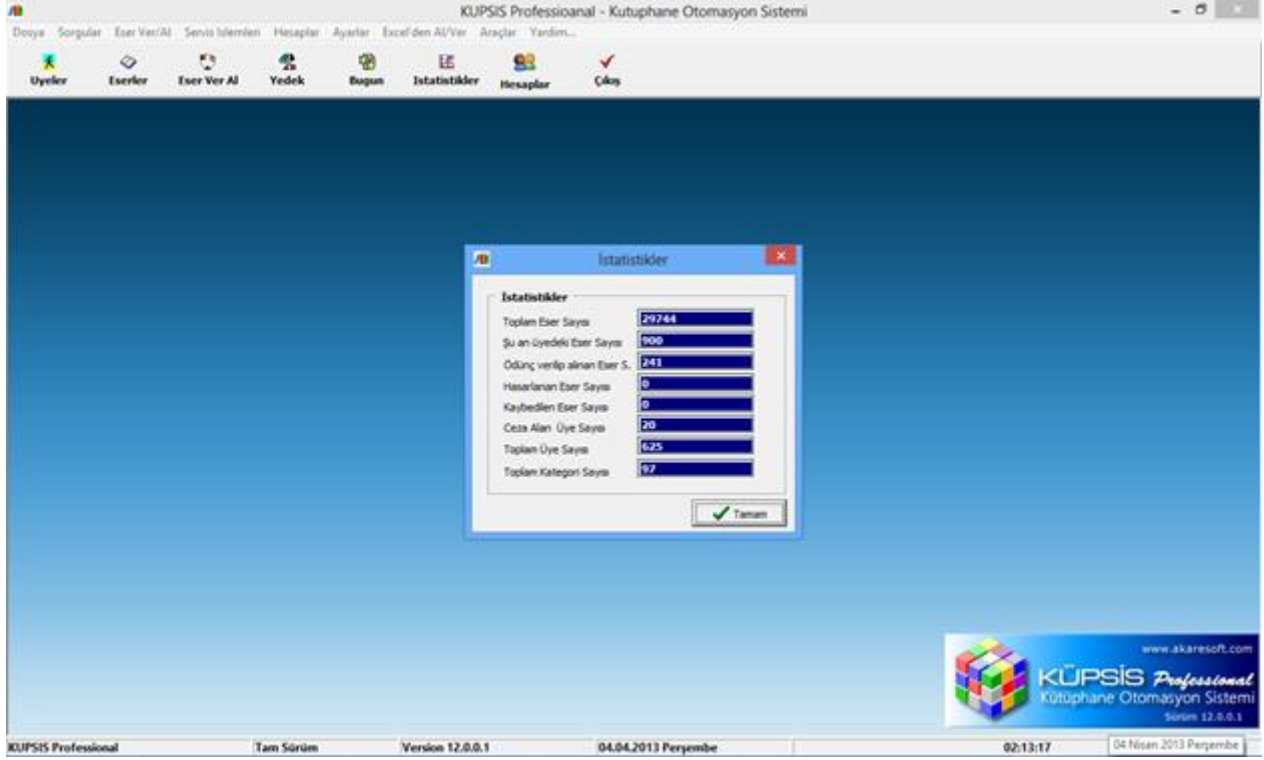

🎯 Tek tuşla tüm üyelerin aktif/pasif duruma getirilmesi sağlanabilmektedir. YÖNETİCİ yetkisine sahip bir kullanıcının, tüm kitapları pasif yaparak kitap verilmesini engelleyebilmektedir. Kütüphane sayıma girerken bu özellik kullanılabilir.

İster milyona yakın kaydın olduğu kütüphanenizde, ister beş bini geçmeyen kütüphanenizde kullanın, KÜPSİS ile tüm kütüphanenizi kolaylıkla kontrol edin, rahat edin. KÜPSİS'in ürettiği BAR ve PASTA grafikleri ile kütüphaneniz hakkındaki istatistikleri tek tuşla kolayca alın.

Kütüphanenizin yönetimini ona bırakın, rahat edin.