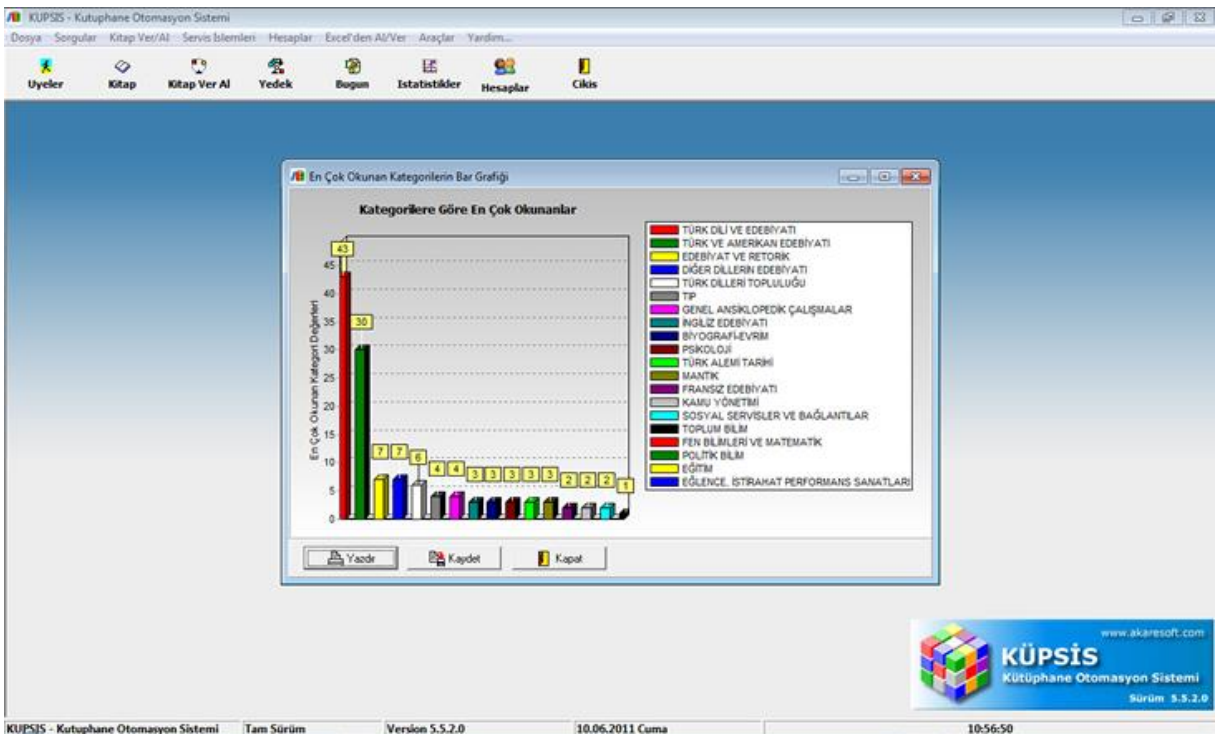

- ❖ Kullanıcının hata yapmasını önlemek için her şey düşünülmüştür. Örneğin ödünç verilen bir kitabı silemezsiniz, kitap ödünç almış bir üyeyi silemezsiniz. Bu kısıtlamalar kütüphanenizin sağlıklı yönetilebilmesi içindir.
- ❖ Pratik Ödünç verme ekranı sayesinde, üyeyi bulup istediğiniz kitabı hemen ödünç verebilirsiniz.
- ❖ Ödünç zamanı gelen kitapları KÜPSİS size otomatik olarak hatırlatır. Tek tuşla erişebileceğiniz “Bugün Getirecekler Listesi” menüsü işinizi oldukça kolaylaştırır.
- ❖ KÜPSİS’te Barkod okuyucu kullanarak kolaylıkla kitap arama yapabilir, ödünç verme ve iade işlemlerini hızlı şekilde gerçekleştirebilirsiniz.
- ❖ KÜPSİS’in en önemli özelliklerinden biri de hızıdır, 8000 kaydı binlerce kaydı milisaniyeler süresinde getirmektedir. Gelişmiş FireBird SQL Server veritabanı ile milyonun üzerinde kitap girebilirsiniz.
- ❖ Veri tutarsızlığı ve veri kaybını önlemek için defalarca çeşitli miktarlarda kayıtlarla test edilerek gerekli önlemler alınmıştır.
- ❖ Geliştirilen Barkod Havuzu sistemi ile kitaplarınıza barkod etiketi kolayca basabilirsiniz. Lazer yazıcıdan barkod etiketlerini hızlı şekilde basabilirsiniz.