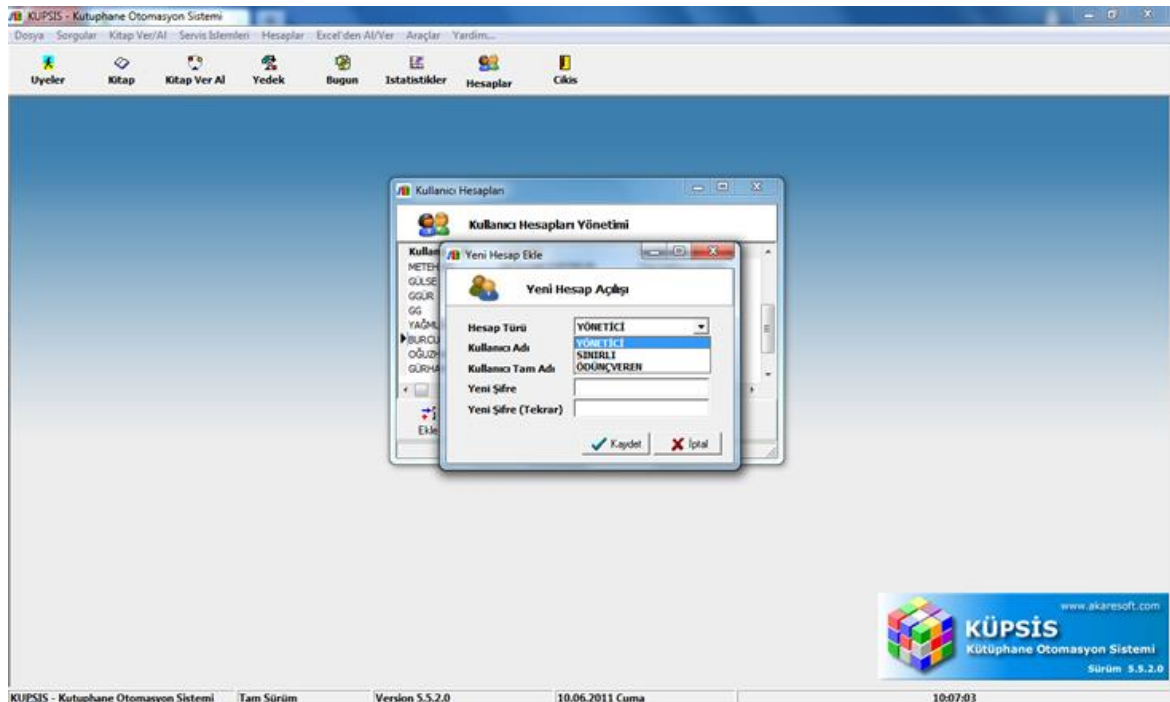

KÜPSİS Kütüphane Otomasyonu

Tüm kütüphanelerin ihtiyaçlarını karşılamaya yönelik çok kullanıcıli KÜPSİS Kütüphane Otomasyon Sistemi, yüzbinlerce kitap ile günde yüzlerce okuyucuyu ağırlayan büyük kütüphanelerden, sayısı beş bini geçmeyen küçük kütüphanelere kadar birçok kütüphane ortamı düşünülerek geliştirilmiştir.

Geliştirilmeye başlandığı 2007-2008 yıllarından itibaren kullanıcılardan gelen çeşitli istekler ve ihtiyaçlar düşünülerek yazılıma yıllar içinde yüzlerce ekleme yapılmıştır. KÜPSİS bugün çeşitli ölçeklerde 100'e yakın kütüphanede binlerce kitap girilerek kullanılmaktadır.

Sürekli güncellenen ve eksiklikleri giderilen KÜPSİS, AkareSoft'un müşterilerine sunduğu teknik destek ile de bugün Avustralya, Arnavutluk gibi dış ülkelerden; Türkiye'de Edirne'den, Muş ve Erzurum'a kadar birçok kütüphanede kullanılır hale gelmiştir. İlerleyen zamanlarda çeşitli dillere çevrilmesi planlanan KÜPSİS, sürekli yenilenerek geliştirilmektedir.

KÜPSİS Kütüphane Otomasyonu 3 ana sürüme(versiyona) ayrılmaktadır;

- **KÜPSİS Standart** (Küçük Kütüphaneler için)
- **KÜPSİS Premium** (Orta ölçekteki kütüphaneler için)
- **KÜPSİS Professional** (Büyük ölçekli kütüphaneler için)

Her bir sürümün kendine ait farklı özellikleri olmakla birlikte tüm sürümlerde, pratiklik, kolay kullanılabilirlik, sağlamlık ve yazılım kalitesi tüm sürümlerin ortak özellikleridir.